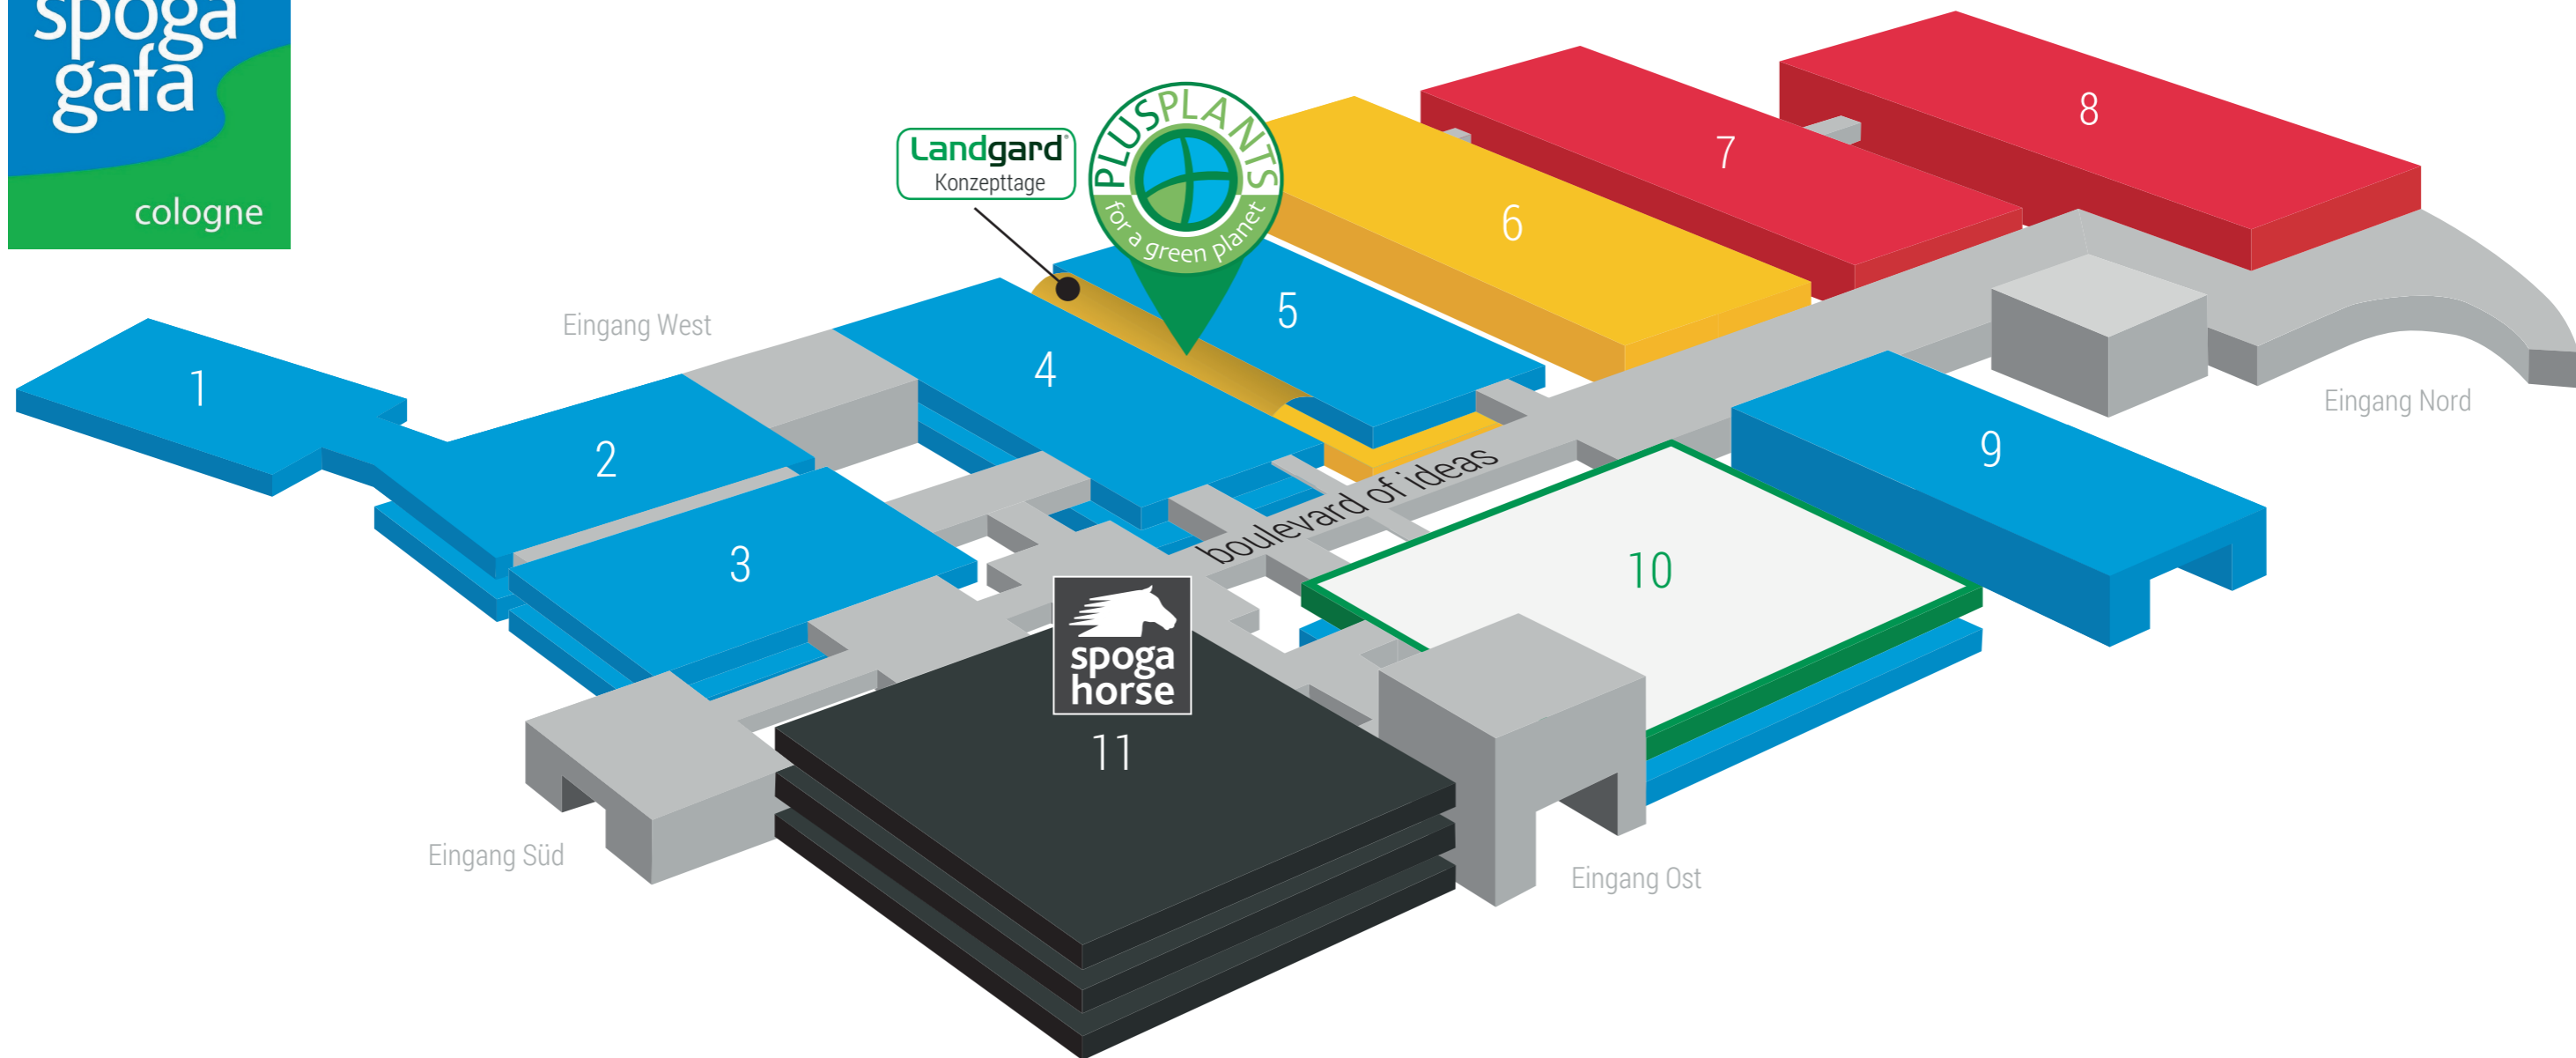

garden unique

Halle 10.2
Exklusive Präsentationen
im Bereich Outdoor Living

garden living

Hallen 1, 2, 3, 4, 5.2, 9, 10.1
Gartenmöbel,
Dekoration & Ausstattung,
Camping & Freizeit,
Sport & Spiel

garden creation & care

Halle 5.1, Passage 4/5
Landgard Konzepttage,
Pflanzen & Blumen,
Biochemie & Erden,
Maschinen & Zubehör,
Garten ausstattung & Häuser,
IVG Power Places Green,
POS Green Solution Islands

garden creation & care

Halle 6
Maschinen & Zubehör,
Werkzeuge & Zubehör,
Garten ausstattung & Häuser,
Wasser & Licht,
IVG Power Place Akku,
Power Place City Gardening
Boulevard of ideas
POS Green Solution Islands

garden bbq

Hallen 7, 8
Grill & BBQ,
Outdoorküchen & Zubehör,
Outdoor Kitchen World
Start-Up Area BBQ

spoga horse
Hallen 11.1, 11.2

Messestand in der Passage zwischen den Hallen 4-5